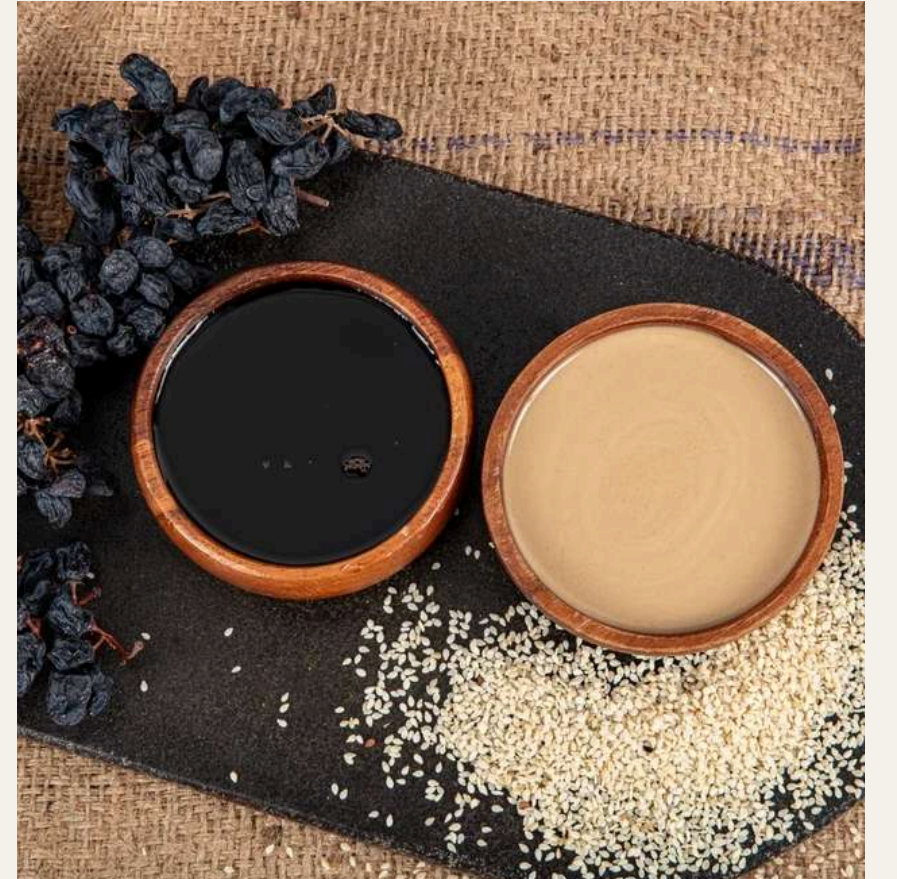

Tahin ve Pekmezler

GELENEKSEL ENERJİ VE SAĞLIK DEPOSU

KOD	ÜRÜN ADI	BİRİM
TAH0001	Çifte Kavrulmuş Tahin	AD
PEK0001	Üzüm Pekmezi	AD
PEK0002	Harnup (Keçiboynuzu) Pekmezi	AD